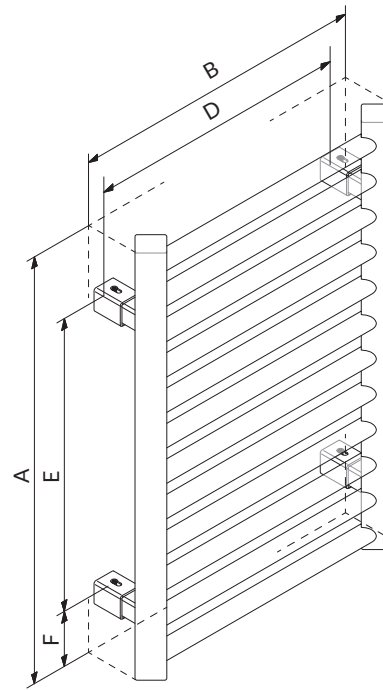

6 a/b/c*

User Manual

Mounting bracket TERMA MMV
4x

- PL** Instrukcja montażu – konsola TERMA MMV
- CS** Pokyny k instalaci – konzole TERMA MMV
- DE** Montageanleitung – Wandhalterung TERMA MMV
- ES** Instrucción de montaje – fijación TERMA MMV
- FR** Instruction du montage – Console TERMA MMV
- IT** Manuale d'uso – staffa di fissaggio TERMA MMV
- NL** Montage instructies – bevestigingsbeugels TERMA MMV
- RU** Инструкция по монтажу – крепление TERMA MMV
- SK** Pokyny k inštalácii – TERMA konzoly MMV