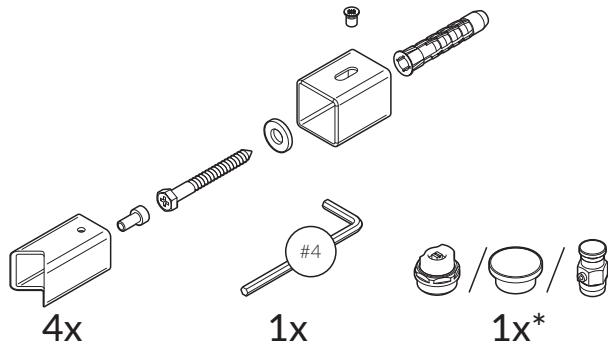

6 a/b/c*

User Manual

Mounting bracket TERMA MMV
4x

- PL** Instrukcja montażu – konsola TERMA MMV
- CS** Pokyny k instalaci – konzole TERMA MMV
- DE** Montageanleitung – Wandhalterung TERMA MMV
- ES** Instrucción de montaje – fijación TERMA MMV
- FR** Instruction du montage – Console TERMA MMV
- IT** Manuale d'uso – staffa di fissaggio TERMA MMV
- NL** Montage instructies – bevestigingsbeugels TERMA MMV
- RU** Инструкция по монтажу – крепление TERMA MMV
- SK** Pokyny k inštalácii – TERMA konzoly MMV