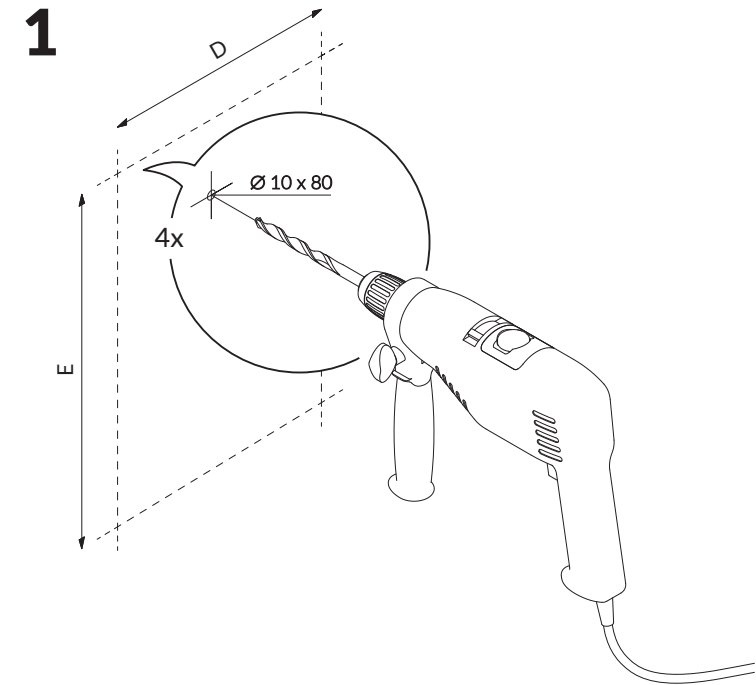

6 a/b/c*

User Manual

Mounting bracket TERMA MMV
4x

- PL** Instrukcja montażu – konsola TERMA MMV
- CS** Pokyny k instalaci – konzole TERMA MMV
- DE** Montageanleitung – Wandhalterung TERMA MMV
- ES** Instrucción de montaje – fijación TERMA MMV
- FR** Instruction du montage – Console TERMA MMV
- IT** Manuale d'uso – staffa di fissaggio TERMA MMV
- NL** Montage instructies – bevestigingsbeugels TERMA MMV
- RU** Инструкция по монтажу – крепление TERMA MMV
- SK** Pokyny k inštalácii – TERMA konzoly MMV