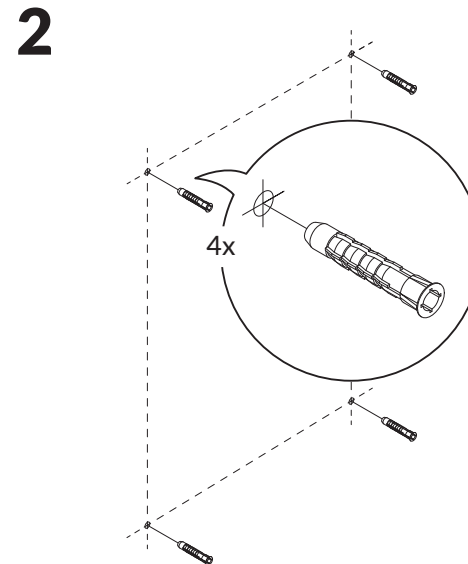

6 a/b/c*

User Manual

Mounting bracket TERMA MMV
4x

- PL** Instrukcja montażu – konsola TERMA MMV
- CS** Pokyny k instalaci – konzole TERMA MMV
- DE** Montageanleitung – Wandhalterung TERMA MMV
- ES** Instrucción de montaje – fijación TERMA MMV
- FR** Instruction du montage – Console TERMA MMV
- IT** Manuale d'uso – staffa di fissaggio TERMA MMV
- NL** Montage instructies – bevestigingsbeugels TERMA MMV
- RU** Инструкция по монтажу – крепление TERMA MMV
- SK** Pokyny k inštalácii – TERMA konzoly MMV