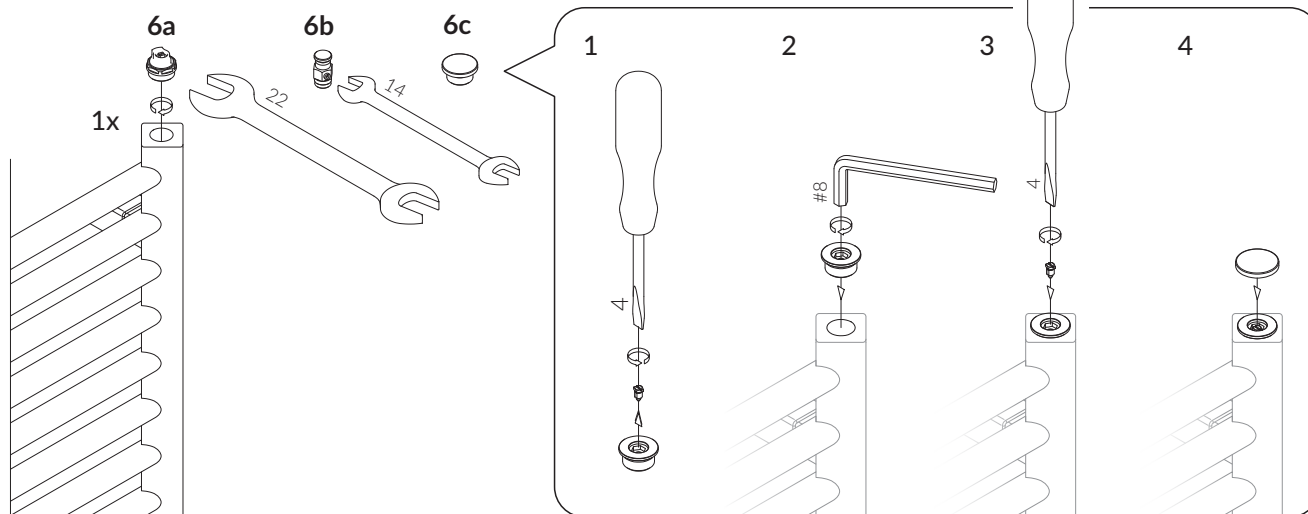

6 a/b/c*

User Manual

Mounting bracket TERMA MMV
4x

- PL** Instrukcja montażu – konsola TERMA MMV
- CS** Pokyny k instalaci – konzole TERMA MMV
- DE** Montageanleitung – Wandhalterung TERMA MMV
- ES** Instrucción de montaje – fijación TERMA MMV
- FR** Instruction du montage – Console TERMA MMV
- IT** Manuale d'uso – staffa di fissaggio TERMA MMV
- NL** Montage instructies – bevestigingsbeugels TERMA MMV
- RU** Инструкция по монтажу – крепление TERMA MMV
- SK** Pokyny k inštalácii – TERMA konzoly MMV