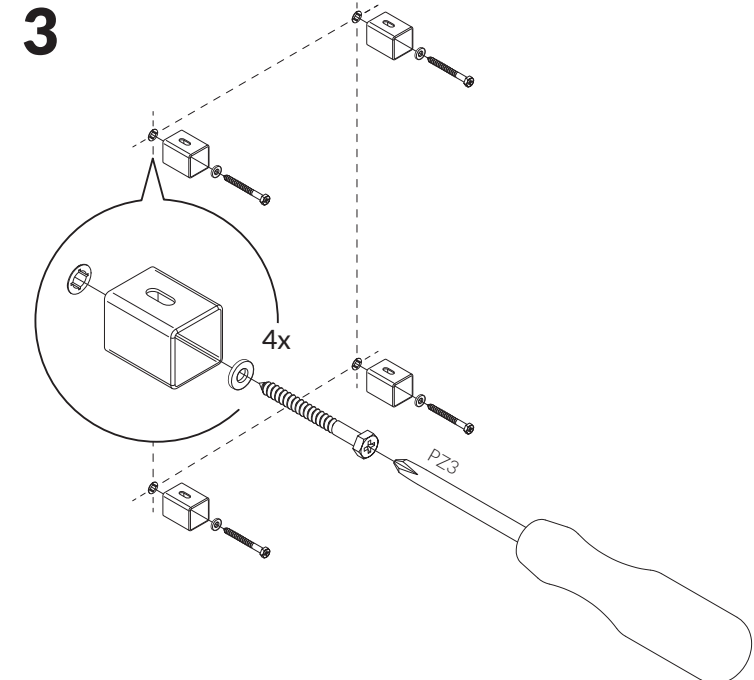

6 a/b/c*

User Manual

Mounting bracket TERMA MMV
4x

- PL** Instrukcja montażu – konsola TERMA MMV
- CS** Pokyny k instalaci – konzole TERMA MMV
- DE** Montageanleitung – Wandhalterung TERMA MMV
- ES** Instrucción de montaje – fijación TERMA MMV
- FR** Instruction du montage – Console TERMA MMV
- IT** Manuale d'uso – staffa di fissaggio TERMA MMV
- NL** Montage instructies – bevestigingsbeugels TERMA MMV
- RU** Инструкция по монтажу – крепление TERMA MMV
- SK** Pokyny k inštalácii – TERMA konzoly MMV