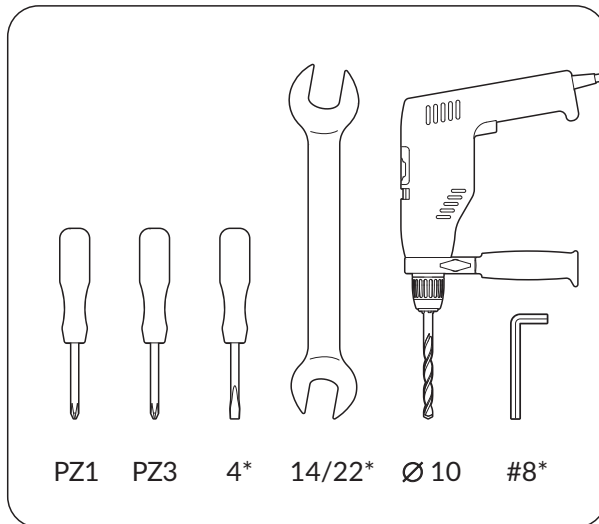

6 a/b/c*

User Manual

Mounting bracket TERMA MMV
4x

- PL** Instrukcja montażu – konsola TERMA MMV
- CS** Pokyny k instalaci – konzole TERMA MMV
- DE** Montageanleitung – Wandhalterung TERMA MMV
- ES** Instrucción de montaje – fijación TERMA MMV
- FR** Instruction du montage – Console TERMA MMV
- IT** Manuale d'uso – staffa di fissaggio TERMA MMV
- NL** Montage instructies – bevestigingsbeugels TERMA MMV
- RU** Инструкция по монтажу – крепление TERMA MMV
- SK** Pokyny k inštalácii – TERMA konzoly MMV