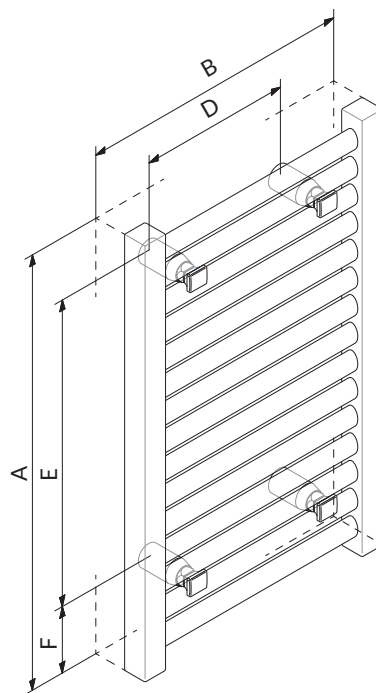

6 a/b/c*

User Manual

Mounting bracket TERMA RUP/RUS
4x

- PL** Instrukcja montażu – konsola TERMA RUP/RUS
- CS** Pokyny k instalaci – konzole TERMA RUP/RUS
- DE** Montageanleitung – Wandhalterung TERMA RUP/RUS
- ES** Instrucción de montaje – fijación TERMA RUP/RUS
- FR** Instruction du montage – Console TERMA RUP/RUS
- IT** Manuale d'uso – staffa di fissaggio TERMA RUP/RUS
- NL** Montage instructies – bevestigingsbeugels TERMA RUP/RUS
- RU** Инструкция по монтажу – крепление TERMA RUP/RUS
- SK** Pokyny k inštalácii – TERMA konzoly RUP/RUS