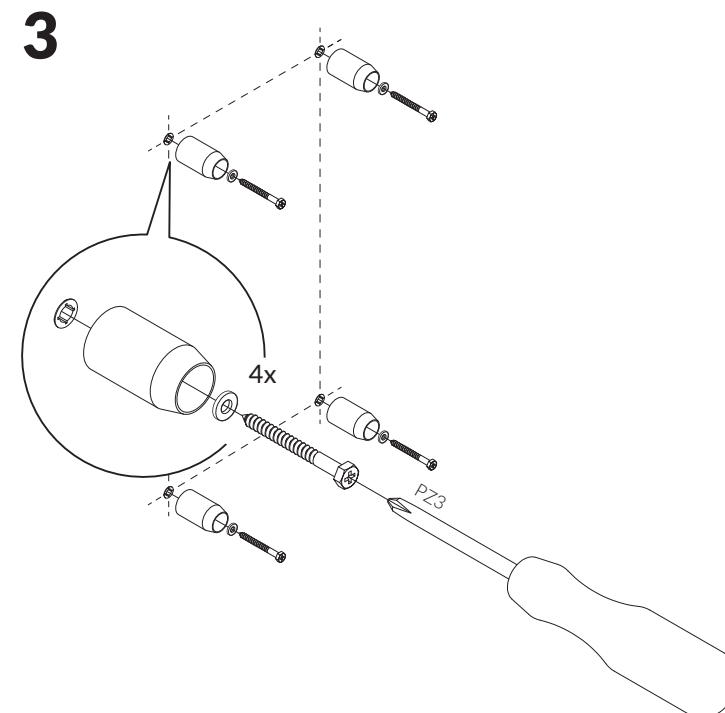

6 a/b/c*

User Manual

Mounting bracket TERMA RUP/RUS
4x

- PL** Instrukcja montażu – konsola TERMA RUP/RUS
- CS** Pokyny k instalaci – konzole TERMA RUP/RUS
- DE** Montageanleitung – Wandhalterung TERMA RUP/RUS
- ES** Instrucción de montaje – fijación TERMA RUP/RUS
- FR** Instruction du montage – Console TERMA RUP/RUS
- IT** Manuale d'uso – staffa di fissaggio TERMA RUP/RUS
- NL** Montage instructies – bevestigingsbeugels TERMA RUP/RUS
- RU** Инструкция по монтажу – крепление TERMA RUP/RUS
- SK** Pokyny k inštalácii – TERMA konzoly RUP/RUS