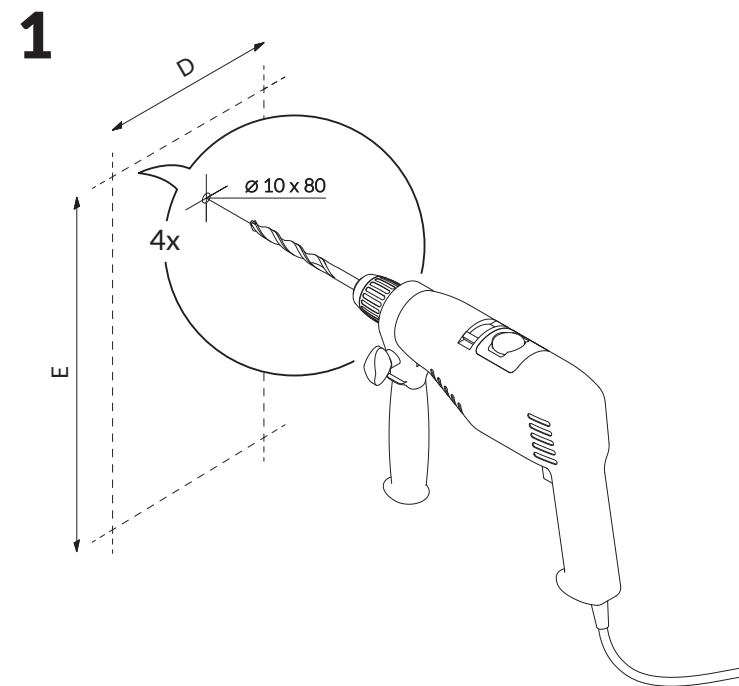

6 a/b/c*

User Manual

Mounting bracket TERMA RUP/RUS
4x

- PL** Instrukcja montażu – konsola TERMA RUP/RUS
- CS** Pokyny k instalaci – konzole TERMA RUP/RUS
- DE** Montageanleitung – Wandhalterung TERMA RUP/RUS
- ES** Instrucción de montaje – fijación TERMA RUP/RUS
- FR** Instruction du montage – Console TERMA RUP/RUS
- IT** Manuale d'uso – staffa di fissaggio TERMA RUP/RUS
- NL** Montage instructies – bevestigingsbeugels TERMA RUP/RUS
- RU** Инструкция по монтажу – крепление TERMA RUP/RUS
- SK** Pokyny k inštalácii – TERMA konzoly RUP/RUS