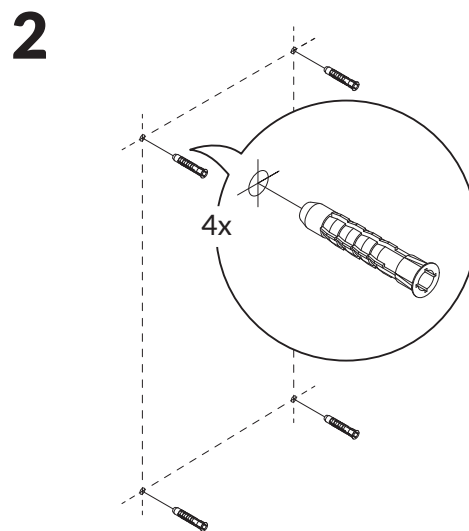

6 a/b/c*

User Manual

Mounting bracket TERMA RUP/RUS
4x

- PL** Instrukcja montażu – konsola TERMA RUP/RUS
- CS** Pokyny k instalaci – konzole TERMA RUP/RUS
- DE** Montageanleitung – Wandhalterung TERMA RUP/RUS
- ES** Instrucción de montaje – fijación TERMA RUP/RUS
- FR** Instruction du montage – Console TERMA RUP/RUS
- IT** Manuale d'uso – staffa di fissaggio TERMA RUP/RUS
- NL** Montage instructies – bevestigingsbeugels TERMA RUP/RUS
- RU** Инструкция по монтажу – крепление TERMA RUP/RUS
- SK** Pokyny k inštalácii – TERMA konzoly RUP/RUS