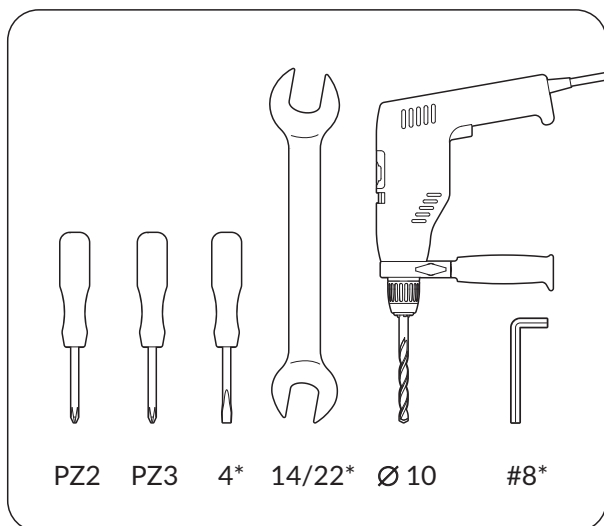

6 a/b/c*

User Manual

Mounting bracket TERMA RUP/RUS
4x

- PL** Instrukcja montażu – konsola TERMA RUP/RUS
- CS** Pokyny k instalaci – konzole TERMA RUP/RUS
- DE** Montageanleitung – Wandhalterung TERMA RUP/RUS
- ES** Instrucción de montaje – fijación TERMA RUP/RUS
- FR** Instruction du montage – Console TERMA RUP/RUS
- IT** Manuale d'uso – staffa di fissaggio TERMA RUP/RUS
- NL** Montage instructies – bevestigingsbeugels TERMA RUP/RUS
- RU** Инструкция по монтажу – крепление TERMA RUP/RUS
- SK** Pokyny k inštalácii – TERMA konzoly RUP/RUS