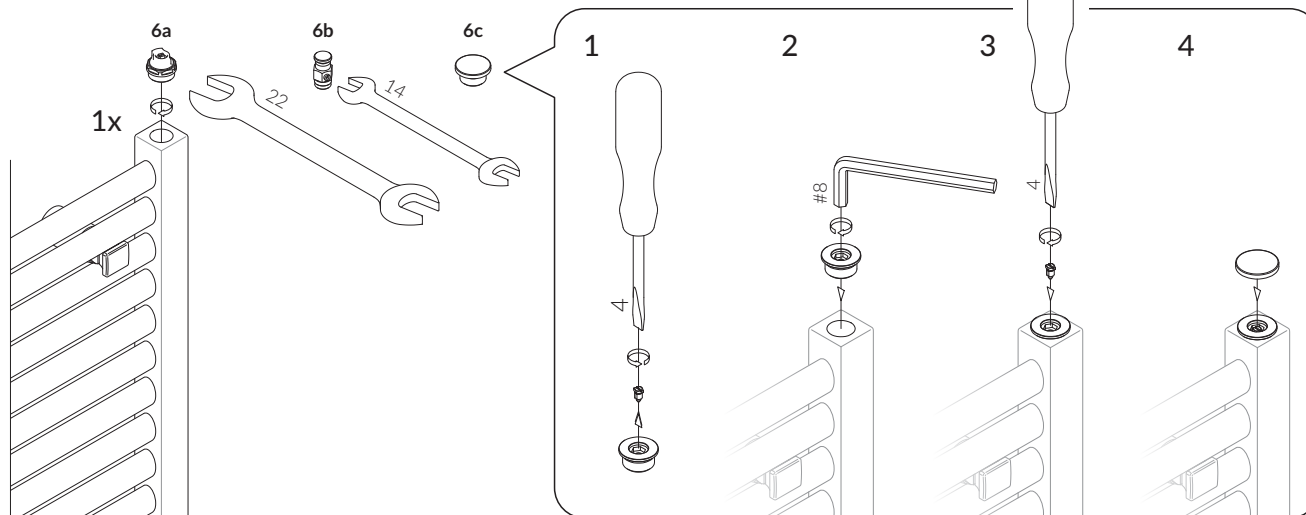

6 a/b/c*

User Manual

Mounting bracket TERMA RUP/RUS
4x

- PL** Instrukcja montażu – konsola TERMA RUP/RUS
- CS** Pokyny k instalaci – konzole TERMA RUP/RUS
- DE** Montageanleitung – Wandhalterung TERMA RUP/RUS
- ES** Instrucción de montaje – fijación TERMA RUP/RUS
- FR** Instruction du montage – Console TERMA RUP/RUS
- IT** Manuale d'uso – staffa di fissaggio TERMA RUP/RUS
- NL** Montage instructies – bevestigingsbeugels TERMA RUP/RUS
- RU** Инструкция по монтажу – крепление TERMA RUP/RUS
- SK** Pokyny k inštalácii – TERMA konzoly RUP/RUS