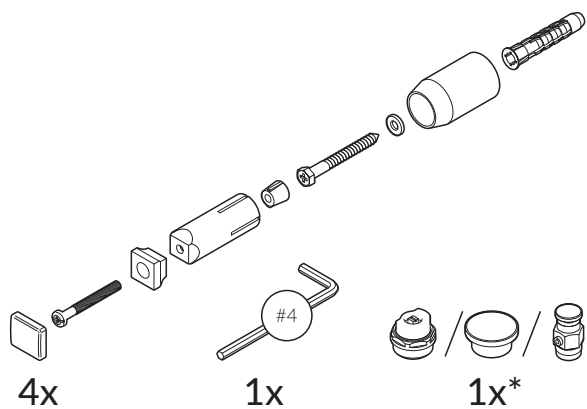

6 a/b/c*

User Manual

Mounting bracket TERMA RUP/RUS
4x

- PL** Instrukcja montażu – konsola TERMA RUP/RUS
- CS** Pokyny k instalaci – konzole TERMA RUP/RUS
- DE** Montageanleitung – Wandhalterung TERMA RUP/RUS
- ES** Instrucción de montaje – fijación TERMA RUP/RUS
- FR** Instruction du montage – Console TERMA RUP/RUS
- IT** Manuale d'uso – staffa di fissaggio TERMA RUP/RUS
- NL** Montage instructies – bevestigingsbeugels TERMA RUP/RUS
- RU** Инструкция по монтажу – крепление TERMA RUP/RUS
- SK** Pokyny k inštalácii – TERMA konzoly RUP/RUS