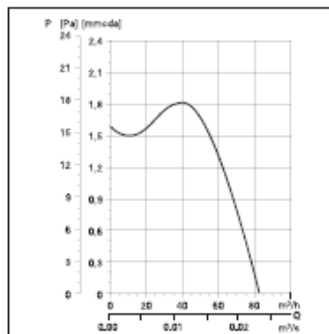

součásti každého balení jsou zaměnitelné barevné pružky

SILENT	Ø D		H	L
	min	max		
100	101	110	134	134

- LG – plastové venkovní a vnitřní mřížky v provedení bílá nebo hnědá, s okapničkou nebo bez
- PT – dveřní mřížka pro přívod vzduchu
- RTR 6721 – prostorový termostat
- PER – plastové samotížné žaluziové klapky
- HYG, HIG – mechanické nebo elektronické prostorové hygrometry s termostatem nebo bez