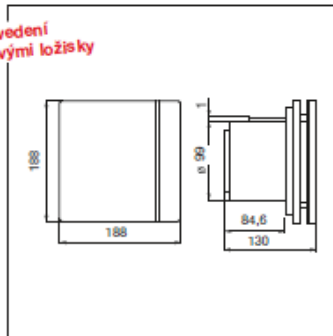

Malé axiální ventilátory IP 45 SILENT 100 DESIGN

Soler&Palau
Ventilation Group

provedení
s kuličkovými ložisky

mimořádně tiché provedení
pro náročné interiéry
s plochou mřížkou

F

filtr vibrací
motoru

8W

nízká
spotřeba

Decentralní přetlakové

Skříň

je z nárazuvzdorného plastu, barva je standardně bílá nebo stříbrná, k dispozici jsou i další barevná provedení. Skříň je určena k montáži na stěnu. Ventilátory obsahují zpětnou klapku, jejíž řešení je patentováno.

Oběžné kolo

je axiální z nárazuvzdorného plastu.

Motor

je asynchronní a je vybaven ochranou proti přetížení. Maximální provozní teplota okolí je 40°C. Motor má kuličková ložiska s tukovou náplní na dobu životnosti. Krytí IP 45 (12 V verze IP 57).

Svorkovnice

je přístupná po sejmutí čelní mřížky ventilátoru. Připojení je kabelem pod omítkou.

Regulace otáčček

se provádí změnou napětí speciálními regulátory.

Hluk

emitovaný ventilátorem je měřen ve vzdálenosti 3 m v ose ventilátoru na straně sání.

Montáž

bez omezení horizontálně i vertikálně. Upevnění čtyřmi šrouby pod mřížkou ventilátoru. Šrouby a hmoždinky jsou v balení.

Varianty

- SILENT CZ – provedení se zpětnou klapkou, kuličkovými ložisky a kontrolkou provozu. K dispozici také další barevné varianty.
- SILENT CRZ – nastavitelný doběh 1–30 minut, se zpětnou klapkou, kuličkovými ložisky a kontrolkou provozu. K dispozici také další barevné varianty.
- SILENT CHZ – s hygrometrem, nastavitelný doběh 1–30 minut, se zpětnou klapkou, kuličkovými ložisky a kontrolkou provozu
- SILENT CZ 12 V – bezpečné provedení IP 57, se zpětnou klapkou, kuličkovými ložisky a kontrolkou provozu

Příslušenství VZT