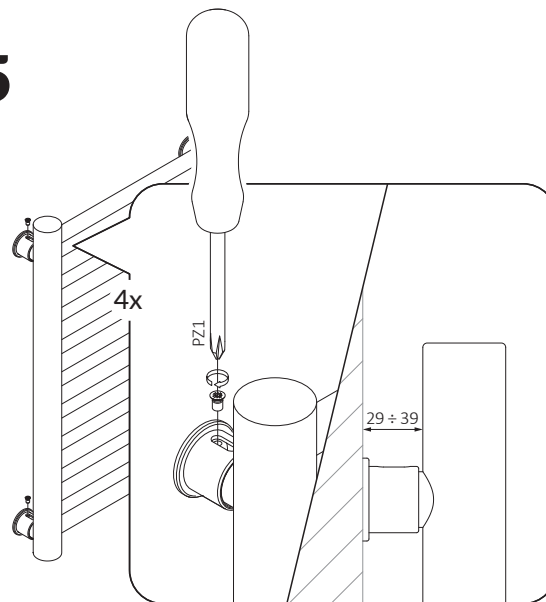

4

5

6 a/b/c*

User Manual

Mounting bracket TERMA V3P
4x

- PL** Instrukcja montażu – konsola TERMA V3P
- CS** Pokyny k instalaci – konzole TERMA V3P
- DE** Montageanleitung – Wandhalterung TERMA V3P
- ES** Instrucción de montaje – fijación TERMA V3P
- FR** Instruction du montage – Console TERMA V3P
- IT** Manuale d'uso – staffa di fissaggio TERMA V3P
- NL** Montage instructies – bevestigingsbeugels TERMA V3P
- RU** Инструкция по монтажу – крепление TERMA V3P
- SK** Pokyny k inštalácii – TERMA konzoly V3P