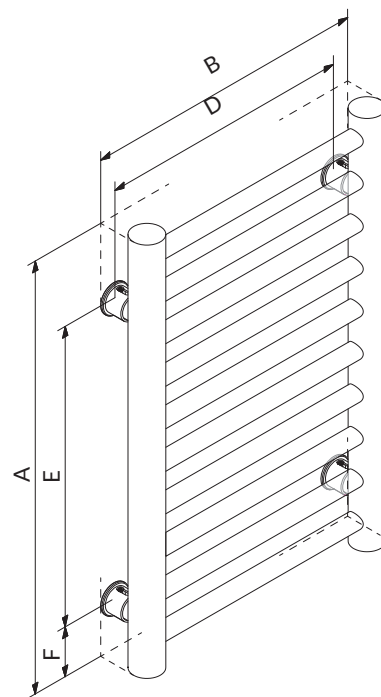

4

5

6 a/b/c*

User Manual

Mounting bracket TERMA V3P
4x

- PL** Instrukcja montażu – konsola TERMA V3P
- CS** Pokyny k instalaci – konzole TERMA V3P
- DE** Montageanleitung – Wandhalterung TERMA V3P
- ES** Instrucción de montaje – fijación TERMA V3P
- FR** Instruction du montage – Console TERMA V3P
- IT** Manuale d'uso – staffa di fissaggio TERMA V3P
- NL** Montage instructies – bevestigingsbeugels TERMA V3P
- RU** Инструкция по монтажу – крепление TERMA V3P
- SK** Pokyny k inštalácii – TERMA konzoly V3P