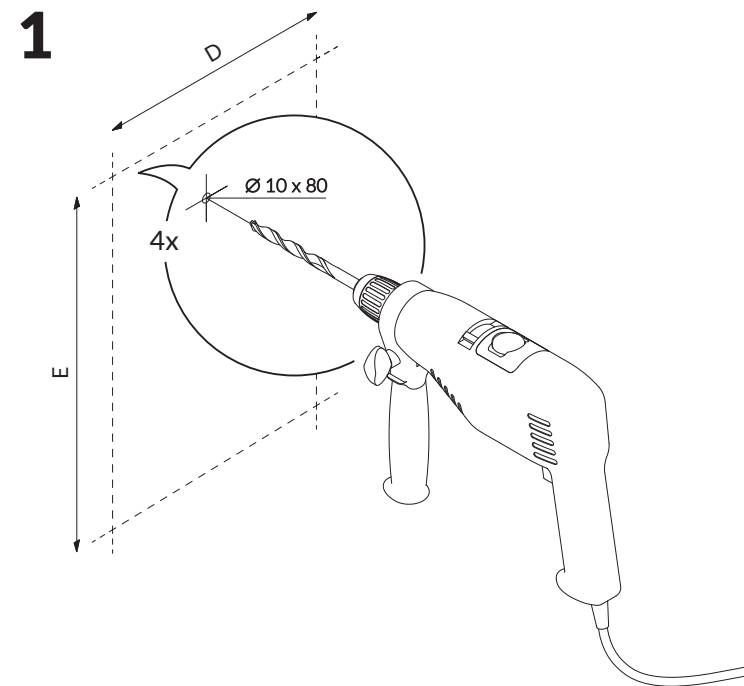

4

5

6 a/b/c*

User Manual

Mounting bracket TERMA V3P
4x

- PL** Instrukcja montażu – konsola TERMA V3P
- CS** Pokyny k instalaci – konzole TERMA V3P
- DE** Montageanleitung – Wandhalterung TERMA V3P
- ES** Instrucción de montaje – fijación TERMA V3P
- FR** Instruction du montage – Console TERMA V3P
- IT** Manuale d'uso – staffa di fissaggio TERMA V3P
- NL** Montage instructies – bevestigingsbeugels TERMA V3P
- RU** Инструкция по монтажу – крепление TERMA V3P
- SK** Pokyny k inštalácii – TERMA konzoly V3P