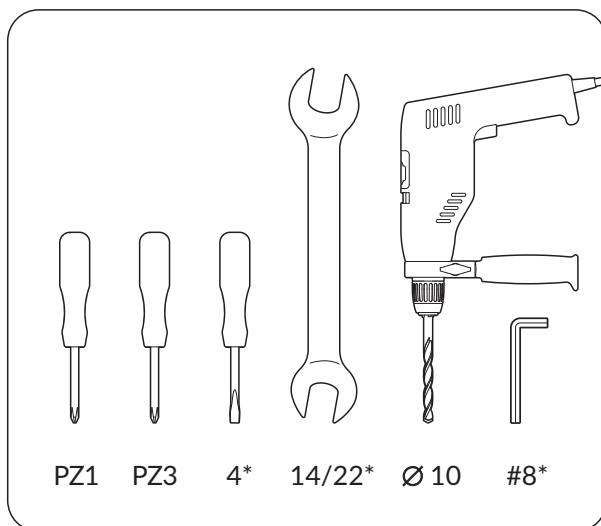

4

5

6 a/b/c*

User Manual

Mounting bracket TERMA V3P
4x

- PL** Instrukcja montażu – konsola TERMA V3P
- CS** Pokyny k instalaci – konzole TERMA V3P
- DE** Montageanleitung – Wandhalterung TERMA V3P
- ES** Instrucción de montaje – fijación TERMA V3P
- FR** Instruction du montage – Console TERMA V3P
- IT** Manuale d'uso – staffa di fissaggio TERMA V3P
- NL** Montage instructies – bevestigingsbeugels TERMA V3P
- RU** Инструкция по монтажу – крепление TERMA V3P
- SK** Pokyny k inštalácii – TERMA konzoly V3P