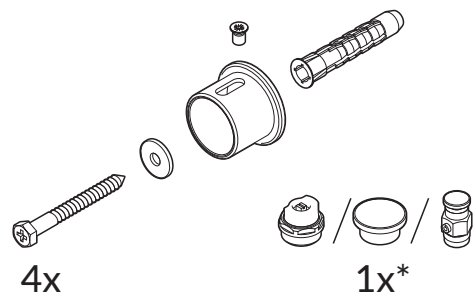

4

5

6 a/b/c*

User Manual

Mounting bracket TERMA V3P
4x

- PL** Instrukcja montażu – konsola TERMA V3P
- CS** Pokyny k instalaci – konzole TERMA V3P
- DE** Montageanleitung – Wandhalterung TERMA V3P
- ES** Instrucción de montaje – fijación TERMA V3P
- FR** Instruction du montage – Console TERMA V3P
- IT** Manuale d'uso – staffa di fissaggio TERMA V3P
- NL** Montage instructies – bevestigingsbeugels TERMA V3P
- RU** Инструкция по монтажу – крепление TERMA V3P
- SK** Pokyny k inštalácii – TERMA konzoly V3P