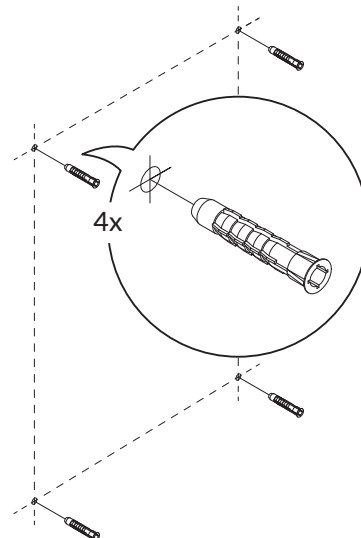

2

3

* **EN** Refers to water and dual fuel version

PL Dotyczy wersji wodnej i wodno-elektrycznej

CS Týká se vodní a hydroelektrické verze.

DE Betrifft die Wasser- und Wasser-Elektrischen Versionen

ES Se refiere a la versión de agua y mixta

FR Concerne la version hydraulique et mixte

IT Si riferisce alla versione idronica e mista.

NL Betreft zowel water- als water/elektrisch verwarmde versies

RU Касается версии водной и водно-электрической

SK Týka sa vodnej a hydroelektrickej verzie.