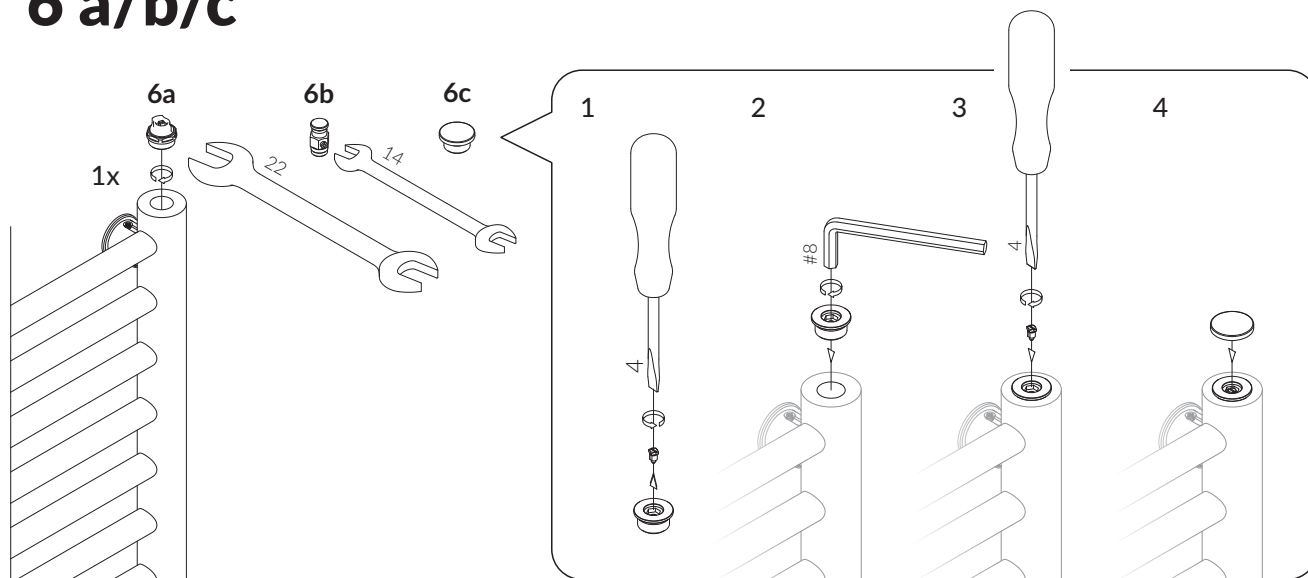

4

5

6 a/b/c*

User Manual

Mounting bracket TERMA V3P
4x

- PL** Instrukcja montażu – konsola TERMA V3P
- CS** Pokyny k instalaci – konzole TERMA V3P
- DE** Montageanleitung – Wandhalterung TERMA V3P
- ES** Instrucción de montaje – fijación TERMA V3P
- FR** Instruction du montage – Console TERMA V3P
- IT** Manuale d'uso – staffa di fissaggio TERMA V3P
- NL** Montage instructies – bevestigingsbeugels TERMA V3P
- RU** Инструкция по монтажу – крепление TERMA V3P
- SK** Pokyny k inštalácii – TERMA konzoly V3P