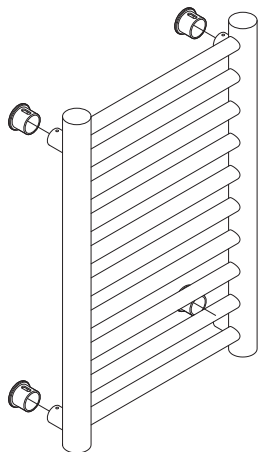

4

5

6 a/b/c*

User Manual

Mounting bracket TERMA V3P
4x

- PL** Instrukcja montażu – konsola TERMA V3P
- CS** Pokyny k instalaci – konzole TERMA V3P
- DE** Montageanleitung – Wandhalterung TERMA V3P
- ES** Instrucción de montaje – fijación TERMA V3P
- FR** Instruction du montage – Console TERMA V3P
- IT** Manuale d'uso – staffa di fissaggio TERMA V3P
- NL** Montage instructies – bevestigingsbeugels TERMA V3P
- RU** Инструкция по монтажу – крепление TERMA V3P
- SK** Pokyny k inštalácii – TERMA konzoly V3P