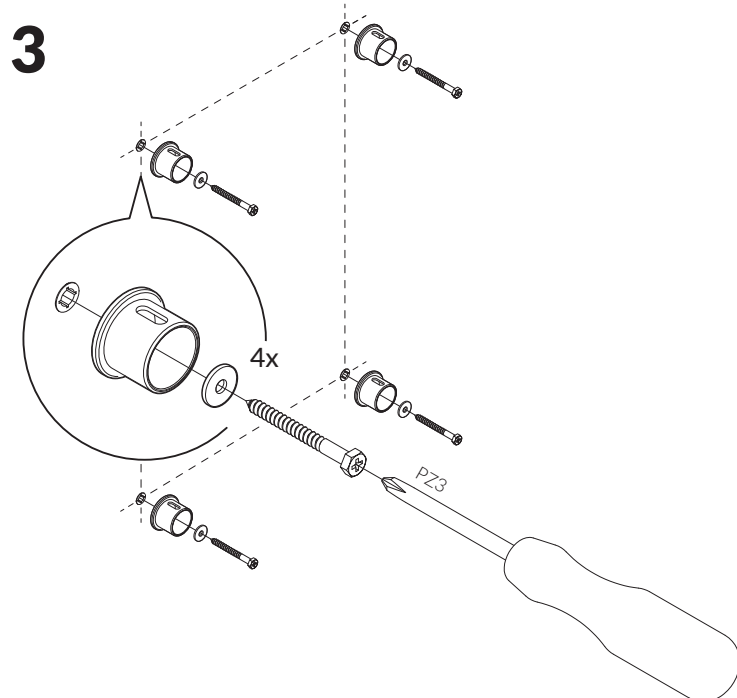

2

3

* **EN** Refers to water and dual fuel version

PL Dotyczy wersji wodnej i wodno-elektrycznej

CS Týká se vodní a hydroelektrické verze.

DE Betrifft die Wasser- und Wasser-Elektrischen Versionen

ES Se refiere a la versión de agua y mixta

FR Concerne la version hydraulique et mixte

IT Si riferisce alla versione idronica e mista.

NL Betreft zowel water- als water/elektrisch verwarmde versies

RU Касается версии водной и водно-электрической

SK Týka sa vodnej a hydroelektrickej verzie.