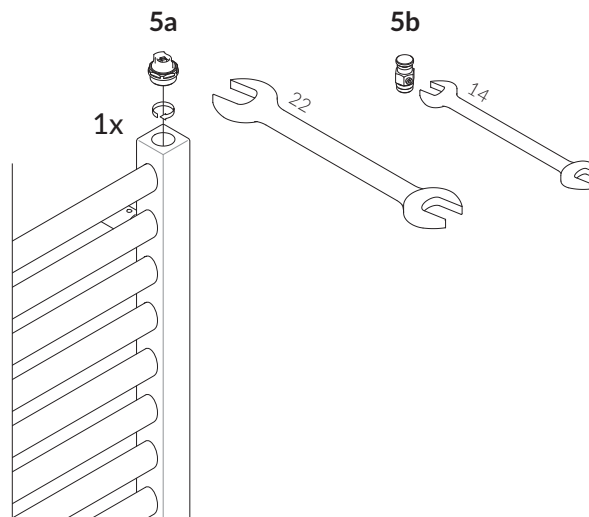

4

5 a/b/c*

User Manual

Mounting bracket TERMA C1P

4x

- PL** Instrukcja montażu – mocowanie TERMA C1P
- CS** Pokyny k instalaci – konzole TERMA C1P
- DE** Montageanleitung – Wandhalterung TERMA C1P
- ES** Instrucción de montaje – fijación TERMA C1P
- FR** Instruction du montage – Support de montage TERMA C1P
- IT** Manuale d'uso – staffa di fissaggio TERMA C1P
- NL** Montage instructies – bevestigingsbeugels TERMA C1P
- RU** Инструкция по монтажу – крепление TERMA C1P
- SK** Pokyny k inštalácii – TERMA konzoly C1P