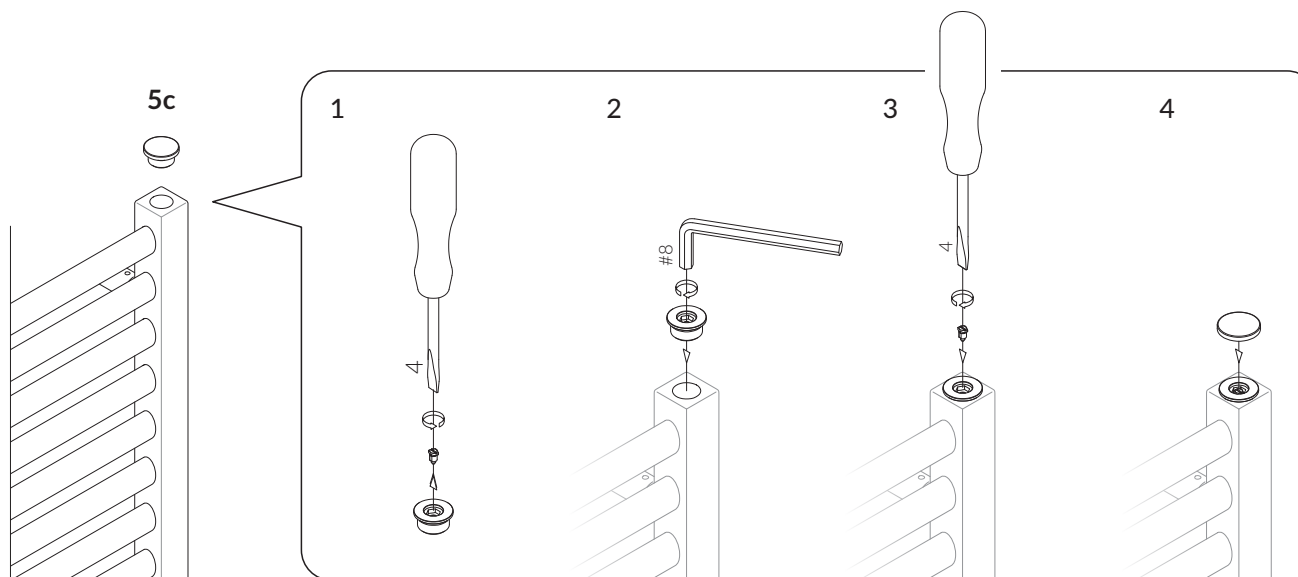

4

5 a/b/c*

User Manual

Mounting bracket TERMA C1P

4x

- PL** Instrukcja montażu – mocowanie TERMA C1P
- CS** Pokyny k instalaci – konzole TERMA C1P
- DE** Montageanleitung – Wandhalterung TERMA C1P
- ES** Instrucción de montaje – fijación TERMA C1P
- FR** Instruction du montage – Support de montage TERMA C1P
- IT** Manuale d'uso – staffa di fissaggio TERMA C1P
- NL** Montage instructies – bevestigingsbeugels TERMA C1P
- RU** Инструкция по монтажу – крепление TERMA C1P
- SK** Pokyny k inštalácii – TERMA konzoly C1P