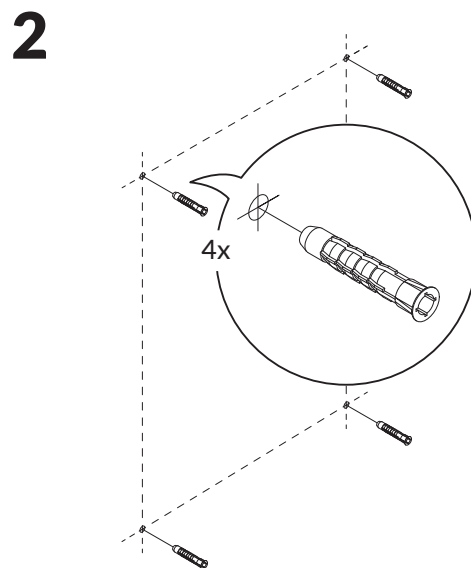

4

5 a/b/c*

User Manual

Mounting bracket TERMA C1P

4x

- PL** Instrukcja montażu – mocowanie TERMA C1P
- CS** Pokyny k instalaci – konzole TERMA C1P
- DE** Montageanleitung – Wandhalterung TERMA C1P
- ES** Instrucción de montaje – fijación TERMA C1P
- FR** Instruction du montage – Support de montage TERMA C1P
- IT** Manuale d'uso – staffa di fissaggio TERMA C1P
- NL** Montage instructies – bevestigingsbeugels TERMA C1P
- RU** Инструкция по монтажу – крепление TERMA C1P
- SK** Pokyny k inštalácii – TERMA konzoly C1P