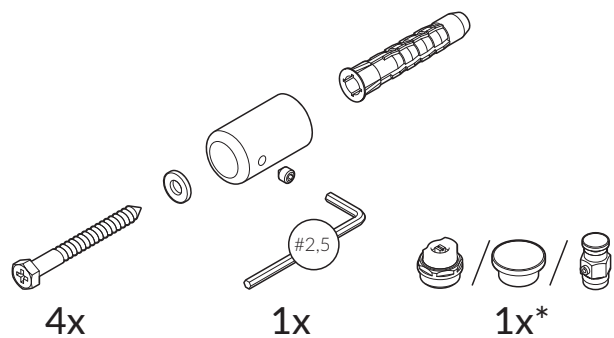

4

5 a/b/c*

User Manual

Mounting bracket TERMA C1P

4x

- PL** Instrukcja montażu – mocowanie TERMA C1P
- CS** Pokyny k instalaci – konzole TERMA C1P
- DE** Montageanleitung – Wandhalterung TERMA C1P
- ES** Instrucción de montaje – fijación TERMA C1P
- FR** Instruction du montage – Support de montage TERMA C1P
- IT** Manuale d'uso – staffa di fissaggio TERMA C1P
- NL** Montage instructies – bevestigingsbeugels TERMA C1P
- RU** Инструкция по монтажу – крепление TERMA C1P
- SK** Pokyny k inštalácii – TERMA konzoly C1P