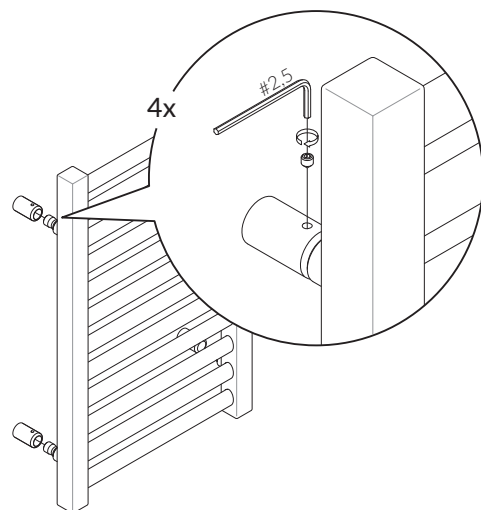

4

5 a/b/c*

User Manual

Mounting bracket TERMA C1P

4x

- PL** Instrukcja montażu – mocowanie TERMA C1P
- CS** Pokyny k instalaci – konzole TERMA C1P
- DE** Montageanleitung – Wandhalterung TERMA C1P
- ES** Instrucción de montaje – fijación TERMA C1P
- FR** Instruction du montage – Support de montage TERMA C1P
- IT** Manuale d'uso – staffa di fissaggio TERMA C1P
- NL** Montage instructies – bevestigingsbeugels TERMA C1P
- RU** Инструкция по монтажу – крепление TERMA C1P
- SK** Pokyny k inštalácii – TERMA konzoly C1P