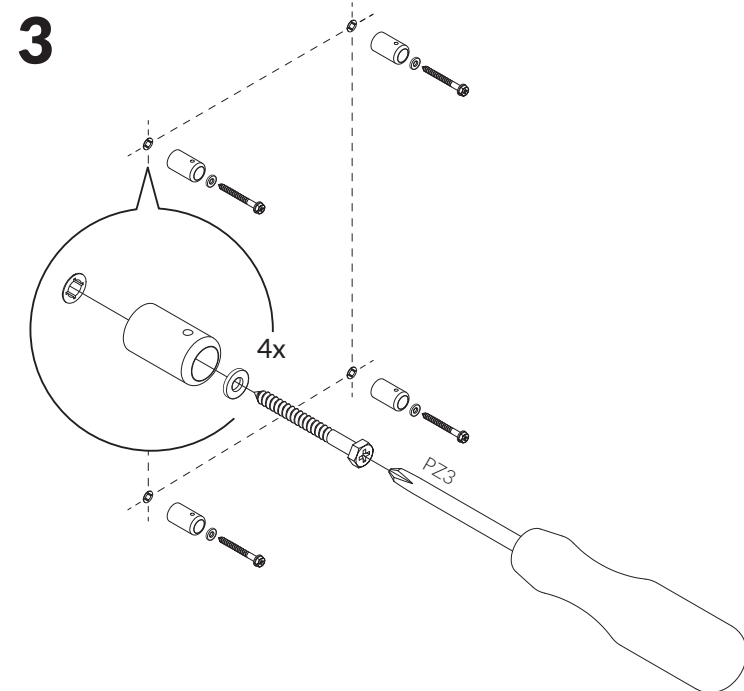

4

5 a/b/c*

User Manual

Mounting bracket TERMA C1P

4x

- PL** Instrukcja montażu – mocowanie TERMA C1P
- CS** Pokyny k instalaci – konzole TERMA C1P
- DE** Montageanleitung – Wandhalterung TERMA C1P
- ES** Instrucción de montaje – fijación TERMA C1P
- FR** Instruction du montage – Support de montage TERMA C1P
- IT** Manuale d'uso – staffa di fissaggio TERMA C1P
- NL** Montage instructies – bevestigingsbeugels TERMA C1P
- RU** Инструкция по монтажу – крепление TERMA C1P
- SK** Pokyny k inštalácii – TERMA konzoly C1P