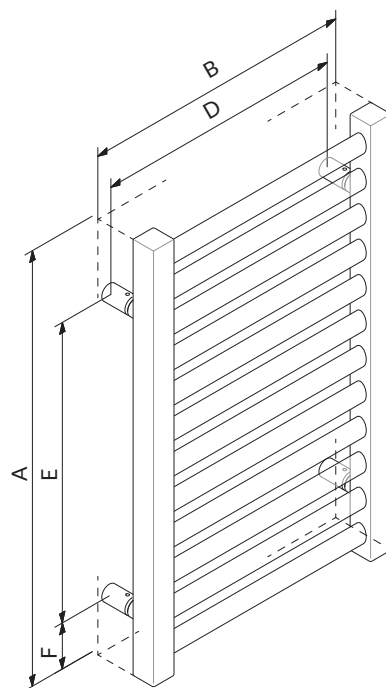

4

5 a/b/c*

User Manual

Mounting bracket TERMA C1P

4x

- PL** Instrukcja montażu – mocowanie TERMA C1P
- CS** Pokyny k instalaci – konzole TERMA C1P
- DE** Montageanleitung – Wandhalterung TERMA C1P
- ES** Instrucción de montaje – fijación TERMA C1P
- FR** Instruction du montage – Support de montage TERMA C1P
- IT** Manuale d'uso – staffa di fissaggio TERMA C1P
- NL** Montage instructies – bevestigingsbeugels TERMA C1P
- RU** Инструкция по монтажу – крепление TERMA C1P
- SK** Pokyny k inštalácii – TERMA konzoly C1P