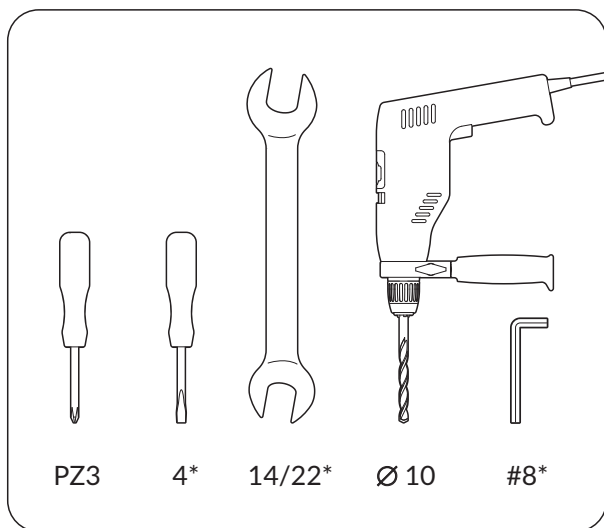

4

5 a/b/c*

User Manual

Mounting bracket TERMA C1P

4x

- PL** Instrukcja montażu – mocowanie TERMA C1P
- CS** Pokyny k instalaci – konzole TERMA C1P
- DE** Montageanleitung – Wandhalterung TERMA C1P
- ES** Instrucción de montaje – fijación TERMA C1P
- FR** Instruction du montage – Support de montage TERMA C1P
- IT** Manuale d'uso – staffa di fissaggio TERMA C1P
- NL** Montage instructies – bevestigingsbeugels TERMA C1P
- RU** Инструкция по монтажу – крепление TERMA C1P
- SK** Pokyny k inštalácii – TERMA konzoly C1P