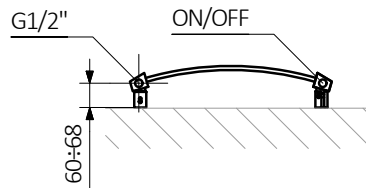

Dexter One

Technische Zeichnung:

S8

S1

100÷108 (B=400)
107÷115 (B=500)
114÷122 (B=600)

A – Höhe B – Breite C1-C5 – Anschlussabstand D – horizontaler Wandhalterungsabstand E – Vertikaler Wandhalterungsabstand
F – Abstand von der Achse der unteren Wandhalterung bis Unterkante des Kollektors