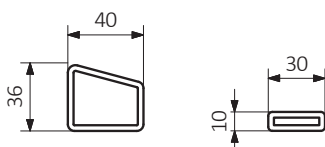

A ↓ [mm]	B ↔ [mm]	75/65/20°C [W]	55/45/20°C [W]	 [W]	D [mm]	E [mm]	F [mm]	 [dm³]	 [kg]	Artikelnummer <small>Konfigurations code s. 6</small>
Pulverlack										
860	400	323	174	300	350	720	70	2,61	7,32	WZDEN086040
860	500	394	212	400	450	720	70	2,90	8,65	WZDEN086050
860	600	464	250	400	550	720	70	3,18	9,99	WZDEN086060
1220	400	440	237	400	350	1080	70	3,73	10,24	WZDEN122040
1220	500	541	291	600	450	1080	70	4,12	12,11	WZDEN122050
1220	600	640	344	600	550	1080	70	4,52	13,97	WZDEN122060
1760	400	618	332	600	350	1620	70	5,46	14,91	WZDEN176040
1760	500	762	409	800	450	1620	70	6,05	17,67	WZDEN176050
1760	600	906	487	1000	550	1620	70	6,63	20,42	WZDEN176060
Galvanische Oberfläche										
860	400	225	117	200	350	720	70	2,61	7,07	WZDEN086040
860	500	281	147	300	450	720	70	2,90	8,35	WZDEN086050
860	600	337	176	400	550	720	70	3,18	9,64	WZDEN086060
1220	400	298	155	300	350	1080	70	3,73	9,89	WZDEN122040
1220	500	373	194	400	450	1080	70	4,12	11,69	WZDEN122050
1220	600	448	233	400	550	1080	70	4,52	13,49	WZDEN122060
1760	400	421	218	400	350	1620	70	5,46	14,40	WZDEN176040
1760	500	526	273	600	450	1620	70	6,05	17,05	WZDEN176050
1760	600	631	327	600	550	1620	70	6,63	19,71	WZDEN176060

Dexter One

Technische Zeichnung:

S8

S1

100÷108 (B=400)
107÷115 (B=500)
114÷122 (B=600)

A – Höhe B – Breite C1-C5 – Anschlussabstand D – horizontaler Wandhalterungsabstand E – Vertikaler Wandhalterungsabstand
F – Abstand von der Achse der unteren Wandhalterung bis Unterkante des Kollektors

Kollektor:

Rohr:

Die Tabellen auf den technischen Produkt-Datenblättern stellen Artikelnummern dar, welche die grundlegenden Informationen über die Produkte enthalten. Um die Eigenschaften eines Produktes zu präzisieren muss der Produktcode um einen Konfigurationscode ergänzt werden. Der Konfigurationscode muss nach dem Produktcode geschrieben werden, wie in nachfolgendem Beispiel: