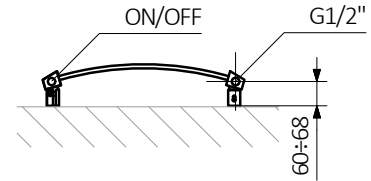

Dexter One

Technische Zeichnung:

S8

S1

100÷108 (B=400)
107÷115 (B=500)
114÷122 (B=600)

A – Höhe B – Breite C1-C5 – Anschlussabstand D – horizontaler Wandhalterungsabstand E – Vertikaler Wandhalterungsabstand
F – Abstand von der Achse der unteren Wandhalterung bis Unterkante des Kollektors