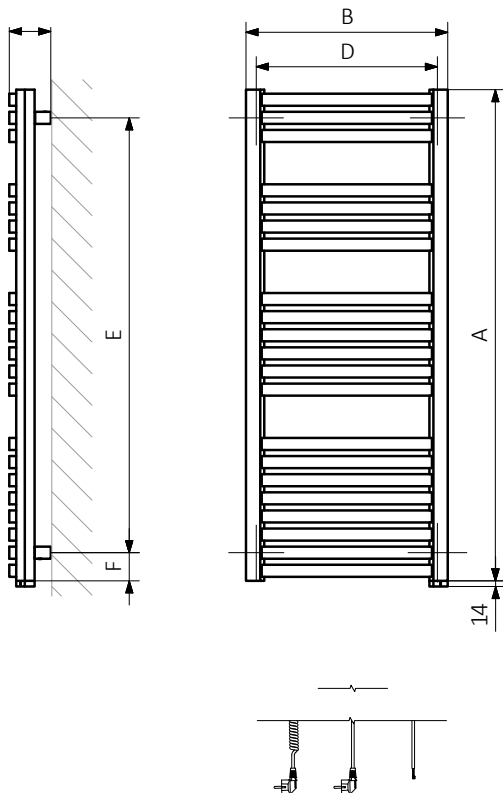

A ↓ [mm]	B ↔ [mm]	75/65/20°C [W]	55/45/20°C [W]	 [W]	D [mm]	E [mm]	F [mm]	 [dm³]	 [kg]	Artikelnummer <small>Konfigurations code s. 6</small>
Pulverlack										
860	400	323	174	300	350	720	70	2,61	7,32	WZDEN086040
860	500	394	212	400	450	720	70	2,90	8,65	WZDEN086050
860	600	464	250	400	550	720	70	3,18	9,99	WZDEN086060
1220	400	440	237	400	350	1080	70	3,73	10,24	WZDEN122040
1220	500	541	291	600	450	1080	70	4,12	12,11	WZDEN122050
1220	600	640	344	600	550	1080	70	4,52	13,97	WZDEN122060
1760	400	618	332	600	350	1620	70	5,46	14,91	WZDEN176040
1760	500	762	409	800	450	1620	70	6,05	17,67	WZDEN176050
1760	600	906	487	1000	550	1620	70	6,63	20,42	WZDEN176060
Galvanische Oberfläche										
860	400	225	117	200	350	720	70	2,61	7,07	WZDEN086040
860	500	281	147	300	450	720	70	2,90	8,35	WZDEN086050
860	600	337	176	400	550	720	70	3,18	9,64	WZDEN086060
1220	400	298	155	300	350	1080	70	3,73	9,89	WZDEN122040
1220	500	373	194	400	450	1080	70	4,12	11,69	WZDEN122050
1220	600	448	233	400	550	1080	70	4,52	13,49	WZDEN122060
1760	400	421	218	400	350	1620	70	5,46	14,40	WZDEN176040
1760	500	526	273	600	450	1620	70	6,05	17,05	WZDEN176050
1760	600	631	327	600	550	1620	70	6,63	19,71	WZDEN176060

Dexter One

Technische Zeichnung:

S8

S1

100÷108 (B=400)
107÷115 (B=500)
114÷122 (B=600)

A – Höhe B – Breite C1-C5 – Anschlussabstand D – horizontaler Wandhalterungsabstand E – Vertikaler Wandhalterungsabstand
F – Abstand von der Achse der unteren Wandhalterung bis Unterkante des Kollektors