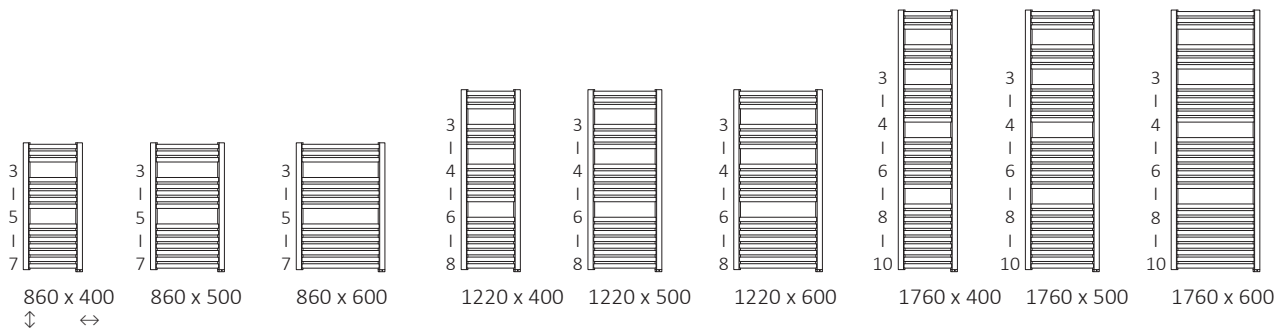

Dexter One

projekt: Darek Berus, Daniel Dawidowski

Standard Anschlussstypen:

Elektroheizkörper:

Verfügbare Größen:

Dexter One

Technische Daten:

Betriebsdruck: 800 kPa   Maximale Betriebstemperatur: 82°C

Elektrische daten:

Stromversorgung:	230 V / 50 Hz
Geräteschutzklasse:	Klasse I
Gehäuseschutzstufe [IP]:	IPx5

A ↓ [mm]	B ↔ [mm]	75/65/20°C [W]	55/45/20°C [W]	 [W]	D [mm]	E [mm]	F [mm]	 [dm³]	 [kg]	Artikelnummer Konfigurations code s. 6
Pulverlack										
860	400	323	174	300	350	720	70	2,61	7,32	WZDEN086040
860	500	394	212	400	450	720	70	2,90	8,65	WZDEN086050
860	600	464	250	400	550	720	70	3,18	9,99	WZDEN086060
1220	400	440	237	400	350	1080	70	3,73	10,24	WZDEN122040
1220	500	541	291	600	450	1080	70	4,12	12,11	WZDEN122050
1220	600	640	344	600	550	1080	70	4,52	13,97	WZDEN122060
1760	400	618	332	600	350	1620	70	5,46	14,91	WZDEN176040
1760	500	762	409	800	450	1620	70	6,05	17,67	WZDEN176050
1760	600	906	487	1000	550	1620	70	6,63	20,42	WZDEN176060
Galvanische Oberfläche										
860	400	225	117	200	350	720	70	2,61	7,07	WZDEN086040
860	500	281	147	300	450	720	70	2,90	8,35	WZDEN086050
860	600	337	176	400	550	720	70	3,18	9,64	WZDEN086060
1220	400	298	155	300	350	1080	70	3,73	9,89	WZDEN122040
1220	500	373	194	400	450	1080	70	4,12	11,69	WZDEN122050
1220	600	448	233	400	550	1080	70	4,52	13,49	WZDEN122060
1760	400	421	218	400	350	1620	70	5,46	14,40	WZDEN176040
1760	500	526	273	600	450	1620	70	6,05	17,05	WZDEN176050
1760	600	631	327	600	550	1620	70	6,63	19,71	WZDEN176060