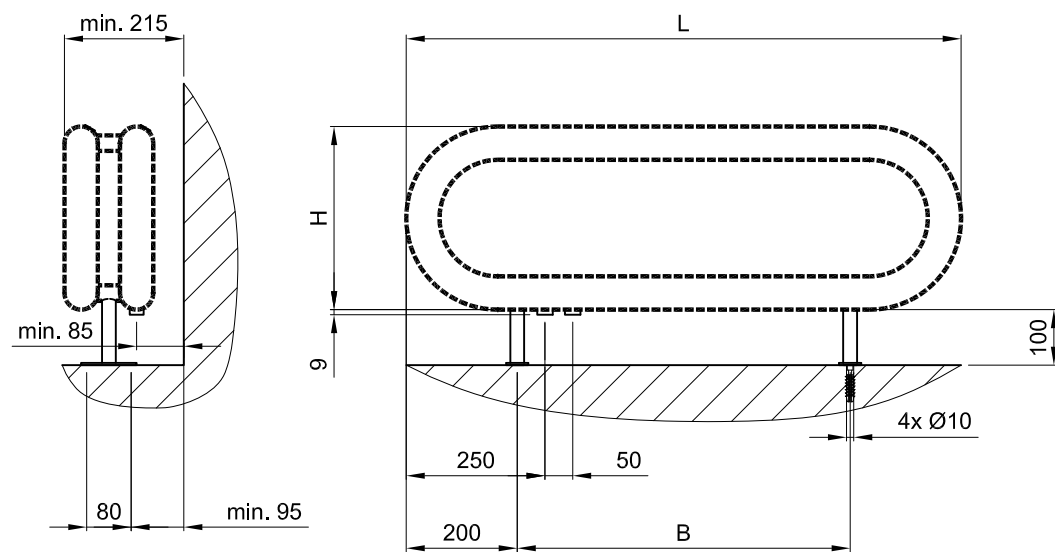

CORON DOUBLE HORIZONTAL

| H/L [mm] | B [mm] |
|----------|--------|
| 330/1000 | 600 |
| 330/1500 | 1100 |
| 330/1800 | 1400 |

CORON

| H/L [mm] | B [mm] |
|----------|--------|
| 1000/330 | 818 |
| 1500/330 | 1318 |
| 1800/330 | 1618 |