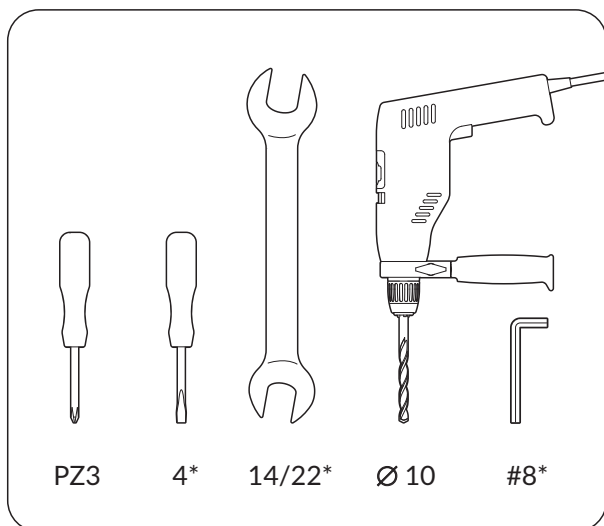

6 a/b/c*

User Manual

Mounting bracket TERMA MKF
4x

- PL** Instrukcja montażu – konsola TERMA MKF
- CS** Pokyny k instalaci – konzole TERMA MKF
- DE** Montageanleitung – Wandhalterung TERMA MKF
- ES** Instrucción de montaje – fijación TERMA MKF
- FR** Instruction du montage – Console TERMA MKF
- IT** Manuale d'uso – staffa di fissaggio TERMA MKF
- NL** Montage instructies – bevestigingsbeugels TERMA MKF
- RU** Инструкция по монтажу – крепление TERMA MKF
- SK** Pokyny k inštalácii – TERMA konzoly MKF