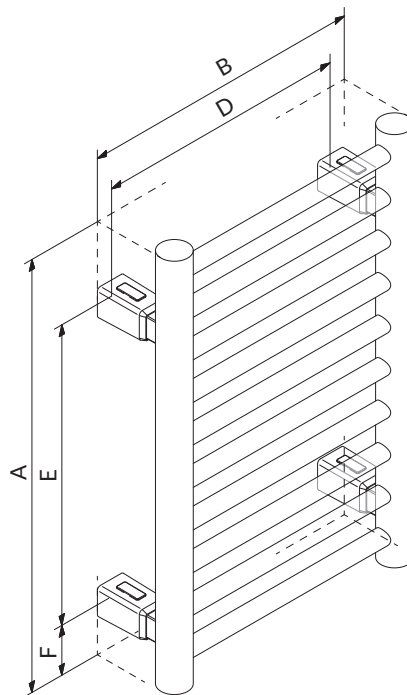

6 a/b/c*

User Manual

Mounting bracket TERMA MKF
4x

- PL** Instrukcja montażu – konsola TERMA MKF
- CS** Pokyny k instalaci – konzole TERMA MKF
- DE** Montageanleitung – Wandhalterung TERMA MKF
- ES** Instrucción de montaje – fijación TERMA MKF
- FR** Instruction du montage – Console TERMA MKF
- IT** Manuale d'uso – staffa di fissaggio TERMA MKF
- NL** Montage instructies – bevestigingsbeugels TERMA MKF
- RU** Инструкция по монтажу – крепление TERMA MKF
- SK** Pokyny k inštalácii – TERMA konzoly MKF