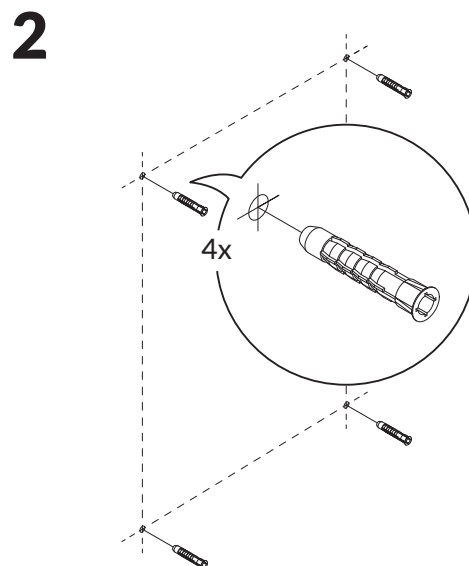

6 a/b/c*

User Manual

Mounting bracket TERMA MKF
4x

- PL** Instrukcja montażu – konsola TERMA MKF
- CS** Pokyny k instalaci – konzole TERMA MKF
- DE** Montageanleitung – Wandhalterung TERMA MKF
- ES** Instrucción de montaje – fijación TERMA MKF
- FR** Instruction du montage – Console TERMA MKF
- IT** Manuale d'uso – staffa di fissaggio TERMA MKF
- NL** Montage instructies – bevestigingsbeugels TERMA MKF
- RU** Инструкция по монтажу – крепление TERMA MKF
- SK** Pokyny k inštalácii – TERMA konzoly MKF