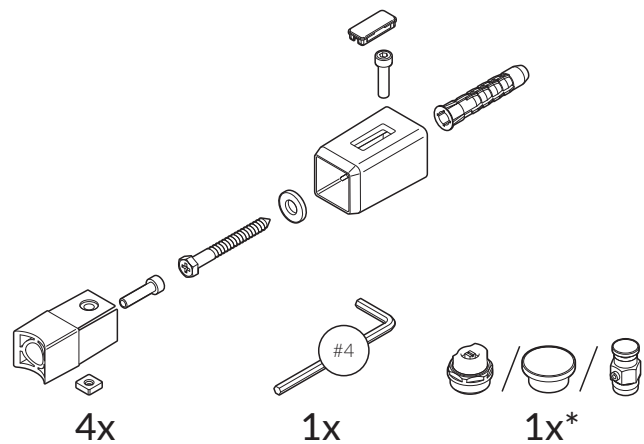

6 a/b/c*

User Manual

Mounting bracket TERMA MKF
4x

- PL** Instrukcja montażu – konsola TERMA MKF
- CS** Pokyny k instalaci – konzole TERMA MKF
- DE** Montageanleitung – Wandhalterung TERMA MKF
- ES** Instrucción de montaje – fijación TERMA MKF
- FR** Instruction du montage – Console TERMA MKF
- IT** Manuale d'uso – staffa di fissaggio TERMA MKF
- NL** Montage instructies – bevestigingsbeugels TERMA MKF
- RU** Инструкция по монтажу – крепление TERMA MKF
- SK** Pokyny k inštalácii – TERMA konzoly MKF