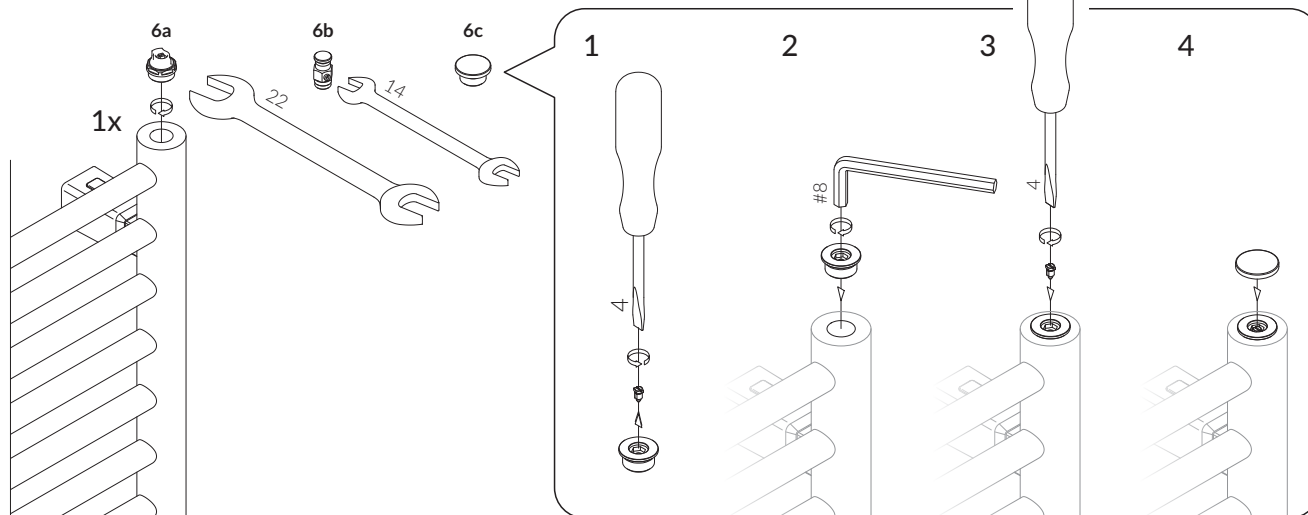

6 a/b/c*

User Manual

Mounting bracket TERMA MKF
4x

- PL** Instrukcja montażu – konsola TERMA MKF
- CS** Pokyny k instalaci – konzole TERMA MKF
- DE** Montageanleitung – Wandhalterung TERMA MKF
- ES** Instrucción de montaje – fijación TERMA MKF
- FR** Instruction du montage – Console TERMA MKF
- IT** Manuale d'uso – staffa di fissaggio TERMA MKF
- NL** Montage instructies – bevestigingsbeugels TERMA MKF
- RU** Инструкция по монтажу – крепление TERMA MKF
- SK** Pokyny k inštalácii – TERMA konzoly MKF