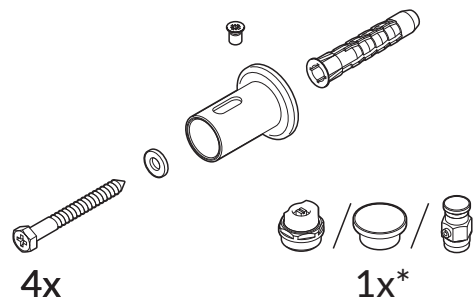

4

5

6 a/b/c*

User Manual

Mounting bracket TERMA V4P
4x

- PL** Instrukcja montażu – konsola TERMA V4P
- CS** Pokyny k instalaci – konzole TERMA V4P
- DE** Montageanleitung – Wandhalterung TERMA V4P
- ES** Instrucción de montaje – fijación TERMA V4P
- FR** Instruction du montage – Console TERMA V4P
- IT** Manuale d'uso – staffa di fissaggio TERMA V4P
- NL** Montage instructies – bevestigingsbeugels TERMA V4P
- RU** Инструкция по монтажу – крепление TERMA V4P
- SK** Pokyny k inštalácii – TERMA konzoly V4P