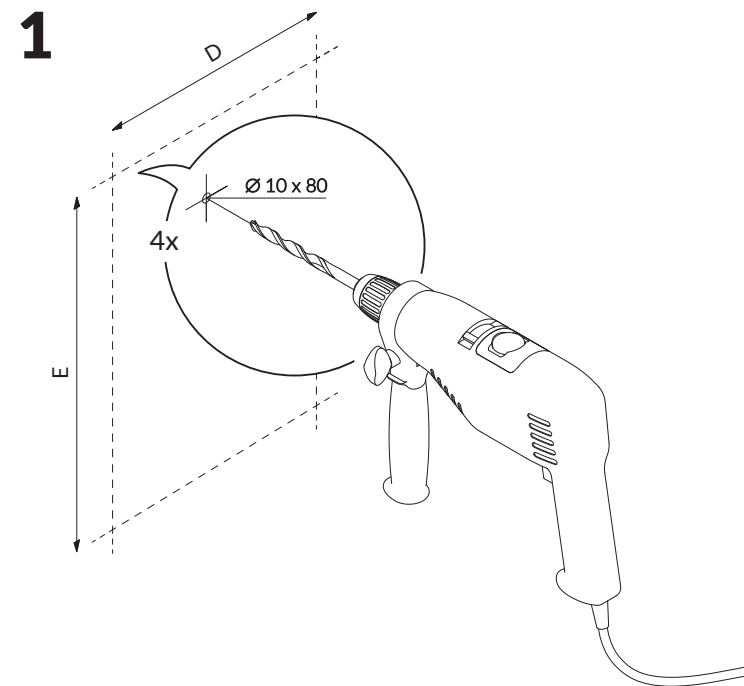

4

5

6 a/b/c*

User Manual

Mounting bracket TERMA V4P
4x

- PL** Instrukcja montażu – konsola TERMA V4P
- CS** Pokyny k instalaci – konzole TERMA V4P
- DE** Montageanleitung – Wandhalterung TERMA V4P
- ES** Instrucción de montaje – fijación TERMA V4P
- FR** Instruction du montage – Console TERMA V4P
- IT** Manuale d'uso – staffa di fissaggio TERMA V4P
- NL** Montage instructies – bevestigingsbeugels TERMA V4P
- RU** Инструкция по монтажу – крепление TERMA V4P
- SK** Pokyny k inštalácii – TERMA konzoly V4P