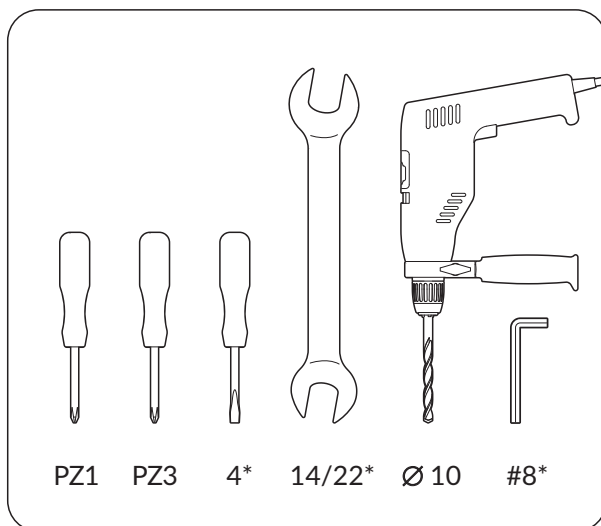

4

5

6 a/b/c*

User Manual

Mounting bracket TERMA V4P
4x

- PL** Instrukcja montażu – konsola TERMA V4P
- CS** Pokyny k instalaci – konzole TERMA V4P
- DE** Montageanleitung – Wandhalterung TERMA V4P
- ES** Instrucción de montaje – fijación TERMA V4P
- FR** Instruction du montage – Console TERMA V4P
- IT** Manuale d'uso – staffa di fissaggio TERMA V4P
- NL** Montage instructies – bevestigingsbeugels TERMA V4P
- RU** Инструкция по монтажу – крепление TERMA V4P
- SK** Pokyny k inštalácii – TERMA konzoly V4P