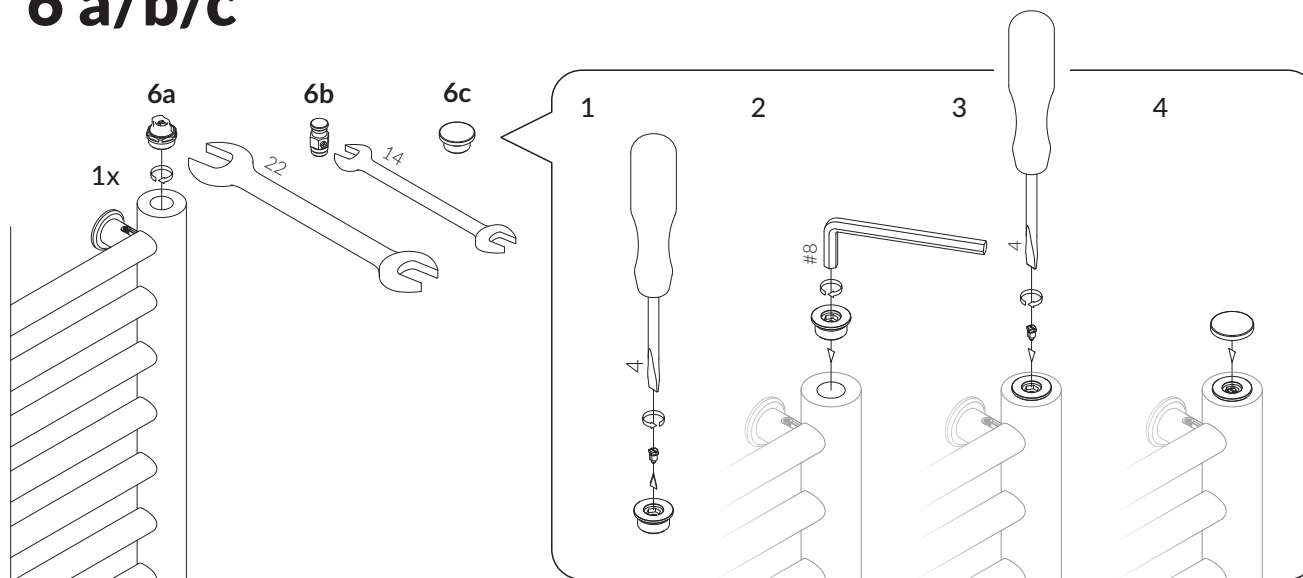

4

5

6 a/b/c*

User Manual

Mounting bracket TERMA V4P
4x

- PL** Instrukcja montażu – konsola TERMA V4P
- CS** Pokyny k instalaci – konzole TERMA V4P
- DE** Montageanleitung – Wandhalterung TERMA V4P
- ES** Instrucción de montaje – fijación TERMA V4P
- FR** Instruction du montage – Console TERMA V4P
- IT** Manuale d'uso – staffa di fissaggio TERMA V4P
- NL** Montage instructies – bevestigingsbeugels TERMA V4P
- RU** Инструкция по монтажу – крепление TERMA V4P
- SK** Pokyny k inštalácii – TERMA konzoly V4P