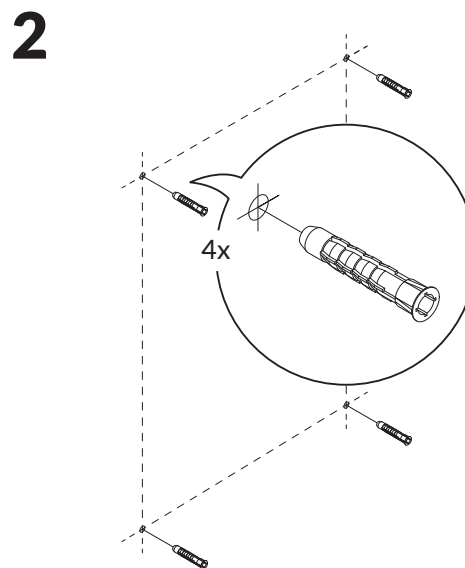

4

5

6 a/b/c*

User Manual

Mounting bracket TERMA V4P
4x

- PL** Instrukcja montażu – konsola TERMA V4P
- CS** Pokyny k instalaci – konzole TERMA V4P
- DE** Montageanleitung – Wandhalterung TERMA V4P
- ES** Instrucción de montaje – fijación TERMA V4P
- FR** Instruction du montage – Console TERMA V4P
- IT** Manuale d'uso – staffa di fissaggio TERMA V4P
- NL** Montage instructies – bevestigingsbeugels TERMA V4P
- RU** Инструкция по монтажу – крепление TERMA V4P
- SK** Pokyny k inštalácii – TERMA konzoly V4P