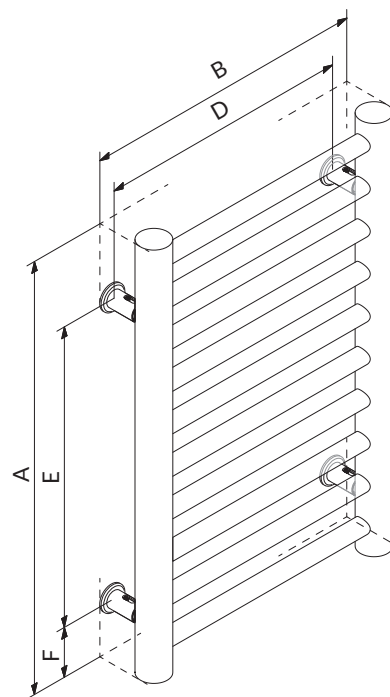

4

5

6 a/b/c*

User Manual

Mounting bracket TERMA V4P
4x

- PL** Instrukcja montażu – konsola TERMA V4P
- CS** Pokyny k instalaci – konzole TERMA V4P
- DE** Montageanleitung – Wandhalterung TERMA V4P
- ES** Instrucción de montaje – fijación TERMA V4P
- FR** Instruction du montage – Console TERMA V4P
- IT** Manuale d'uso – staffa di fissaggio TERMA V4P
- NL** Montage instructies – bevestigingsbeugels TERMA V4P
- RU** Инструкция по монтажу – крепление TERMA V4P
- SK** Pokyny k inštalácii – TERMA konzoly V4P