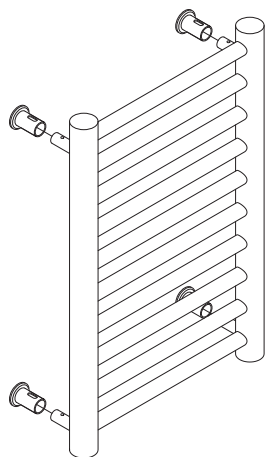

4

5

6 a/b/c*

User Manual

Mounting bracket TERMA V4P
4x

- PL** Instrukcja montażu – konsola TERMA V4P
- CS** Pokyny k instalaci – konzole TERMA V4P
- DE** Montageanleitung – Wandhalterung TERMA V4P
- ES** Instrucción de montaje – fijación TERMA V4P
- FR** Instruction du montage – Console TERMA V4P
- IT** Manuale d'uso – staffa di fissaggio TERMA V4P
- NL** Montage instructies – bevestigingsbeugels TERMA V4P
- RU** Инструкция по монтажу – крепление TERMA V4P
- SK** Pokyny k inštalácii – TERMA konzoly V4P