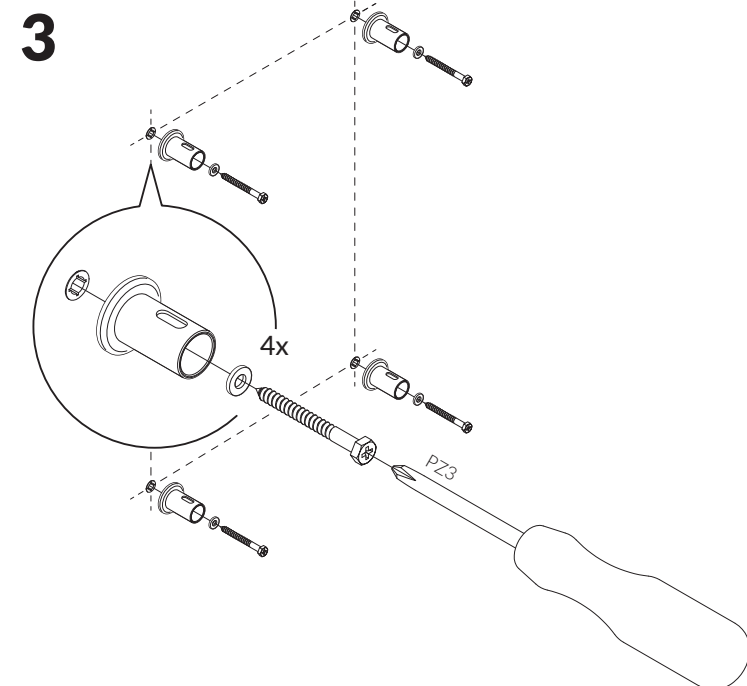

4

5

6 a/b/c*

User Manual

Mounting bracket TERMA V4P
4x

- PL** Instrukcja montażu – konsola TERMA V4P
- CS** Pokyny k instalaci – konzole TERMA V4P
- DE** Montageanleitung – Wandhalterung TERMA V4P
- ES** Instrucción de montaje – fijación TERMA V4P
- FR** Instruction du montage – Console TERMA V4P
- IT** Manuale d'uso – staffa di fissaggio TERMA V4P
- NL** Montage instructies – bevestigingsbeugels TERMA V4P
- RU** Инструкция по монтажу – крепление TERMA V4P
- SK** Pokyny k inštalácii – TERMA konzoly V4P