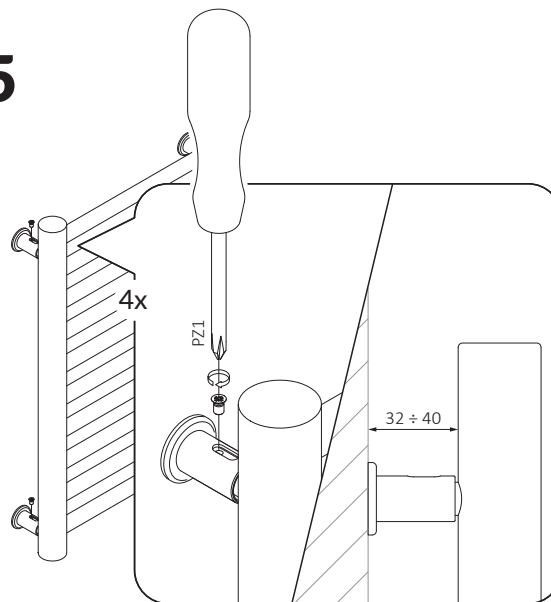

4

5

6 a/b/c*

User Manual

Mounting bracket TERMA V4P
4x

- PL** Instrukcja montażu – konsola TERMA V4P
- CS** Pokyny k instalaci – konzole TERMA V4P
- DE** Montageanleitung – Wandhalterung TERMA V4P
- ES** Instrucción de montaje – fijación TERMA V4P
- FR** Instruction du montage – Console TERMA V4P
- IT** Manuale d'uso – staffa di fissaggio TERMA V4P
- NL** Montage instructies – bevestigingsbeugels TERMA V4P
- RU** Инструкция по монтажу – крепление TERMA V4P
- SK** Pokyny k inštalácii – TERMA konzoly V4P